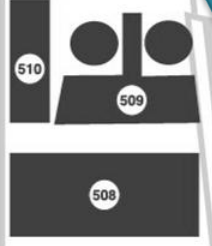

สวนลุมพินี

BTS ราชดำริ

BTS ศาลาแดง

MRT สีลม

ตึก อปร

ภูมิสิริมังคลานุสรณ์

ตึก สก

ตึก อปร

หอพักพัฒนา
คณาจารย์

แพทยพัฒนา

อำนวยการ
อำนวยการ

อำนวยการเวชกิจ
(ศูนย์อาหาร)

ถ.พระราม 4

ถ.ราชดำริ

แยกศาลาแดง

..... ทางเดินเชื่อมภายใน
☐ ← ประตู

คณะรัฐศาสตร์ จุฬาฯ

ศูนย์บริการโลหิตแห่งชาติ

สำนักงานบรรเทาทุกข์ฯ สภากาชาดไทย

ตึก สธ
121