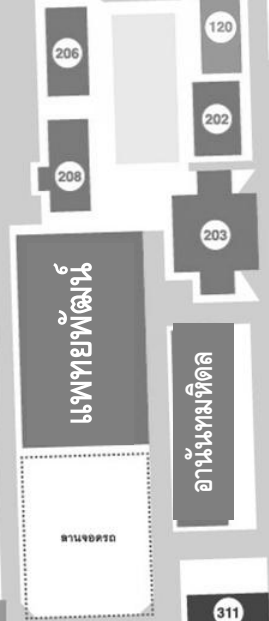

สวนลุมพินี

BTS ราชดำริ

BTS ศาลาแดง

MRT สีลม

ตึก อปร

ภูมิสิริมังคลานุสรณ์

ตึก สก

ตึก อปร

หอพักพัฒนา
คณาจารย์

แพทยพัฒนา

อำนวยการ
อำนวยการ

อำนวยการเวชกิจ
(ศูนย์อาหาร)

ถ.พระราม 4

ถ.ราชดำริ

แยกศาลาแดง

..... ทางเดินเชื่อมภายใน
☐ ← ประตู

คณะรัฐศาสตร์ จุฬาฯ

ศูนย์บริการโลหิตแห่งชาติ

สำนักงานบรรเทาทุกข์ฯ สภากาชาดไทย

ตึก สธ
121

9 ←

10 ←

11 ←

12 ←